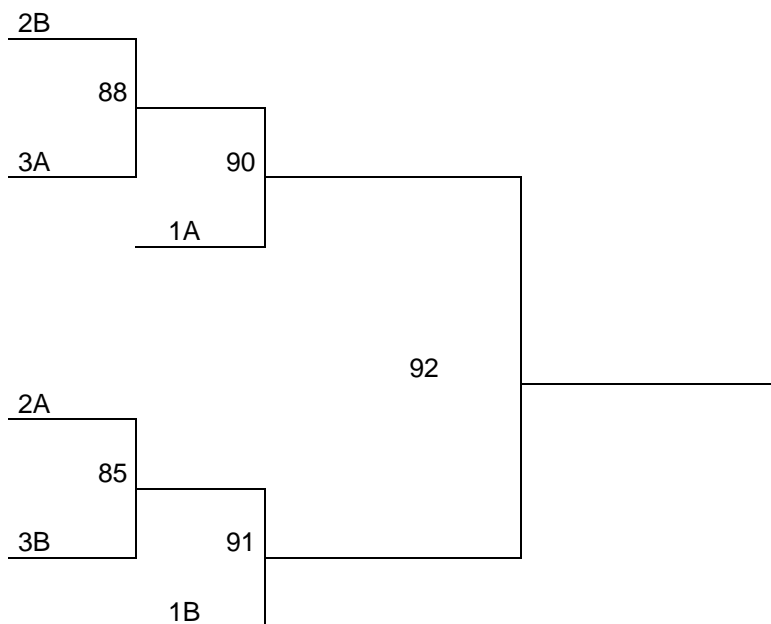

Accedono ai quarti di finale le 1° classificate dei gironi da 4.

Spareggiano:

- La 1°, 2°, 3° classificata del girone da 3,
- tutte le 2° classificate,
- la migliore 3° dei gironi da 4.

Tabellone Senior Maschile

Accedono alle semifinali la 1° classificata di ogni girone.  
Spareggiano 2° e 3° classificate di ogni girone.

### Tabellone under 19

7 squadre

1 girone da 3(A)

1 girone da 4(B)

A	B
VENI VINI VICI	INIRUB
R'N'B	X TEAM
BOBO BOYS	I GORMITI
	THE SHOOTERS

Accedono alle semifinali la 1° classificata di ogni girone.  
Spareggiano 2° e 3° classificate di ogni girone.

Tabellone under 17

6 squadre  
2 gironi da 3(A, B)

A	B
NBA ACTION	NON CI PENSO PROPRIO
GLI ESTINTORI	SLAM DRUNK
THE TEAM	FENOMENAL

Accedono alle semifinali la 1° classificata di ogni girone.  
Spareggiano 2° e 3° classificate di ogni girone.