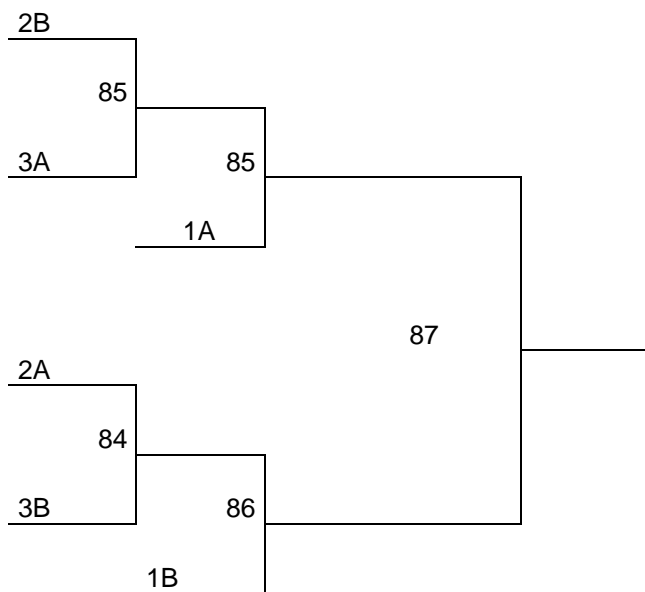

Accedono ai quarti di finale le 1° classificate dei gironi da 4.

Spareggiano:

- La 1°, 2°, 3° classificata del girone da 3,
- tutte le 2° classificate,
- la migliore 3° dei gironi da 4.

Tabellone Senior Maschile

## Under 19

9 squadre

1 girone da 4(A)

1 girone da 5(B)

A	B
I MATURANDI	DON GUANELLA
I FIKI D'UMBRIA	LE PRINICIPESSE COL PISELLO
I CAVALIERI DELLA SNESNA	NAME-LESS
JI SPARNCI	LE BALLERINE VOLANTI 2
	VE e l'intruso

Accedono alle semifinali la 1° classificata di ogni girone.  
Spareggiano 2° e 3° classificate di ogni girone.

### Tabellone under 19

7 squadre

1 girone da 3(A)

1 girone da 4(B)

A	B
VENI VINI VICI	INIRUB
R'N'B	X TEAM
BOBO BOYS	I GORMITI
	THE SHOOTERS

Accedono alle semifinali la 1° classificata di ogni girone.  
Spareggiano 2° e 3° classificate di ogni girone.