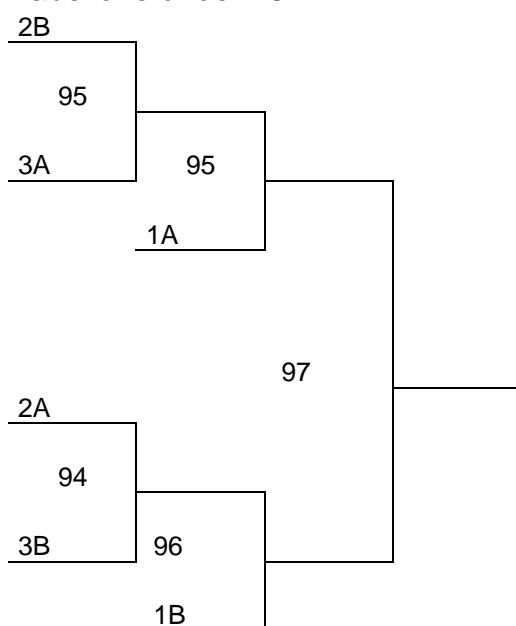

Accedono alle semifinali la 1° classificata di ogni girone.  
Spareggiano 2° e 3° classificate di ogni girone.

### Tabellone under 19

7 squadre

1 girone da 3(A)

1 girone da 4(B)

A	B
VENI VINI VICI	INIRUB
R'N'B	X TEAM
BOBO BOYS	I GORMITI
	THE SHOOTERS

Accedono alle semifinali la 1° classificata di ogni girone.  
Spareggiano 2° e 3° classificate di ogni girone.

Tabellone under 17

6 squadre  
2 gironi da 3(A, B)

A	B
NBA ACTION	NON CI PENSO PROPRIO
GLI ESTINTORI	SLAM DRUNK
THE TEAM	FENOMENAL

Accedono alle semifinali la 1° classificata di ogni girone.  
Spareggiano 2° e 3° classificate di ogni girone.

Tabellone under 15