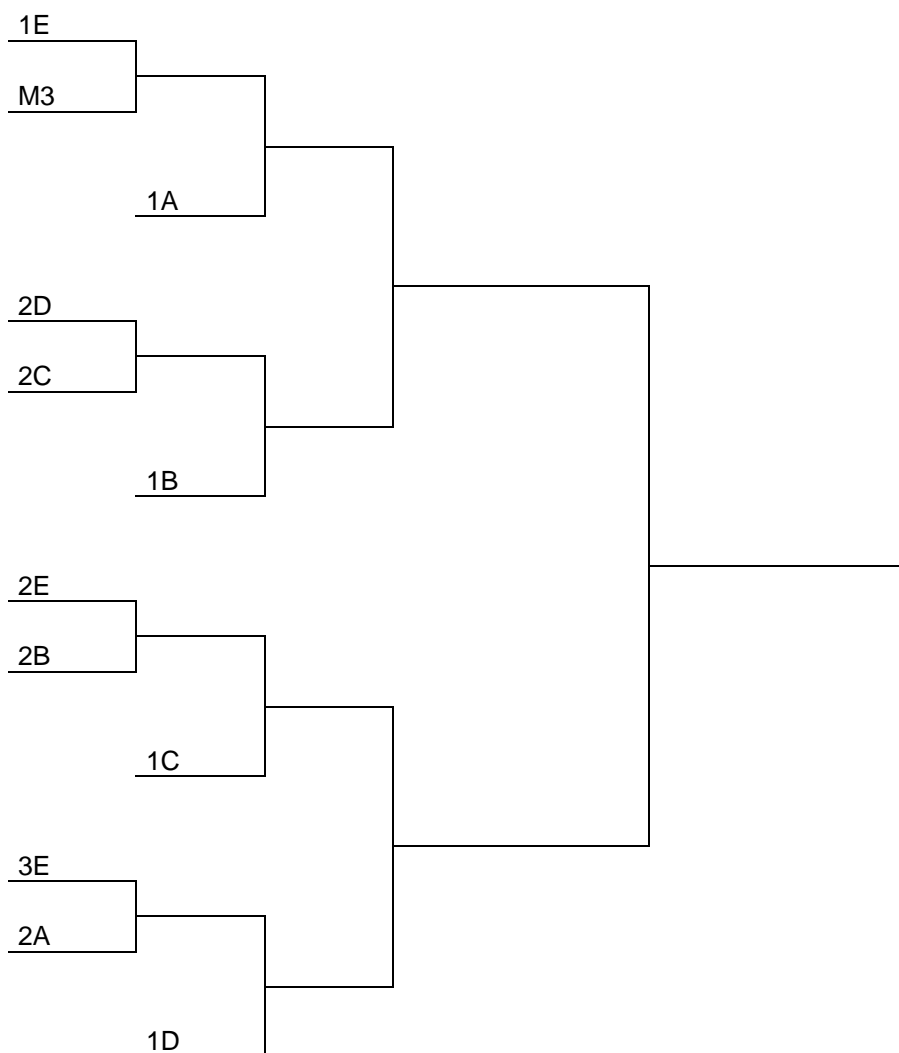

19 squadre  
4 gironi da 4(A,B,C,D)  
1 girone da 3(E)

A	B	C	D	E
G.F.A. 4 (IL) President	WLG TEAM	I PALMERINI	I TORTELLINI ALLA BOLOGNESE	BAD BOYS 4
POLLI GRIGHI	OTTOSAMBO	QUELLI CHE I CAMPETTI...	IFIGLI DI BADOJIO	AP SOLE
GLI AMICI DEL CRUCCO	RICOVERO TEAM	AJEJE BRAZORF	ATLETICO TRABATTELLO	THE CIOLA- IGNAZI BOYS
SBIDIGUDA	CANE...UU	FISCHI PER FIASCHI	LAPERS	

Accedono ai quarti di finale le 1° classificate dei gironi da 4.

Spareggiano:

- La 1°, 2°, 3° classificata del girone da 3,
- tutte le 2° classificate,
- la migliore 3° dei gironi da 4.

Tabellone Senior Maschile

Accedono alle semifinali la 1° classificata di ogni girone.  
Spareggiano 2° e 3° classificate di ogni girone.

## SENIOR FEMMINILE

5 squadre  
1 girone da 5(A)

<b>A</b>
TEL DICH'IO
GINKEBULO
DRINK TEAM
ALAPPI TEAM
ZIA ROSPA

Accedono alle semifinali la 1° e 2° classificata de I girone.

Tabellone Senior Femminile